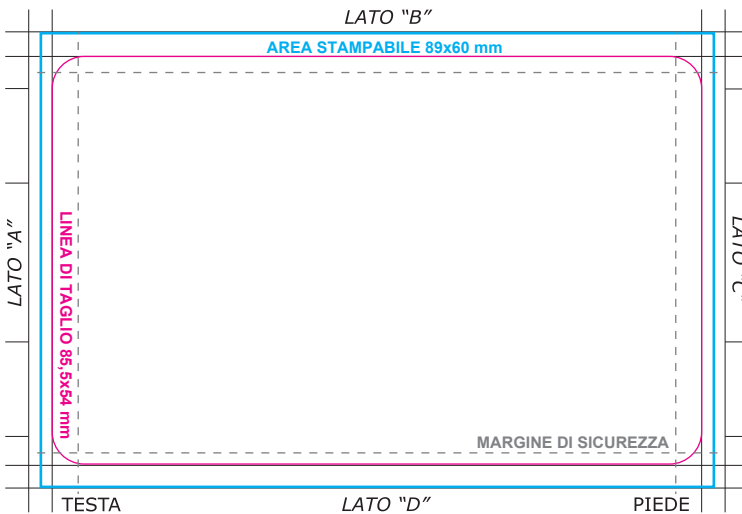

FRONTE

LATO "B"

AREA STAMPABILE 89x60 mm

RETRO

LATO "B"

AREA STAMPABILE 89x60 mm

BANDA MAGNETICA

FRONTE

LATO "B"

AREA STAMPABILE 89x60 mm

RETRO

LATO "B"

AREA STAMPABILE 89x60 mm

ANTENNA RFID

FRONTE

LATO "B"

AREA STAMPABILE 89x60 mm

RETRO

LATO "B"

AREA STAMPABILE 89x60 mm