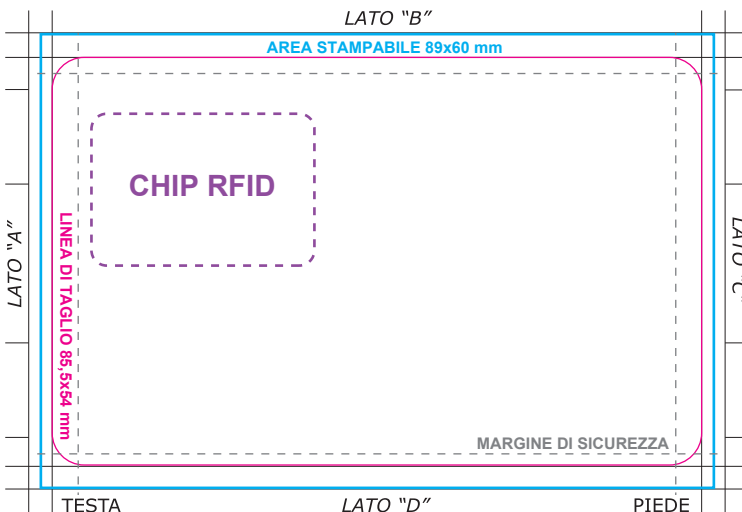

FRONTE

LATO "B"

AREA STAMPABILE 89x60 mm

RETRO

LATO "B"

AREA STAMPABILE 89x60 mm

BANDA MAGNETICA

FRONTE

LATO "B"

AREA STAMPABILE 89x60 mm

RETRO

LATO "B"

AREA STAMPABILE 89x60 mm

ANTENNA RFID

FRONTE

LATO "B"

AREA STAMPABILE 89x60 mm

RETRO

LATO "B"

AREA STAMPABILE 89x60 mm