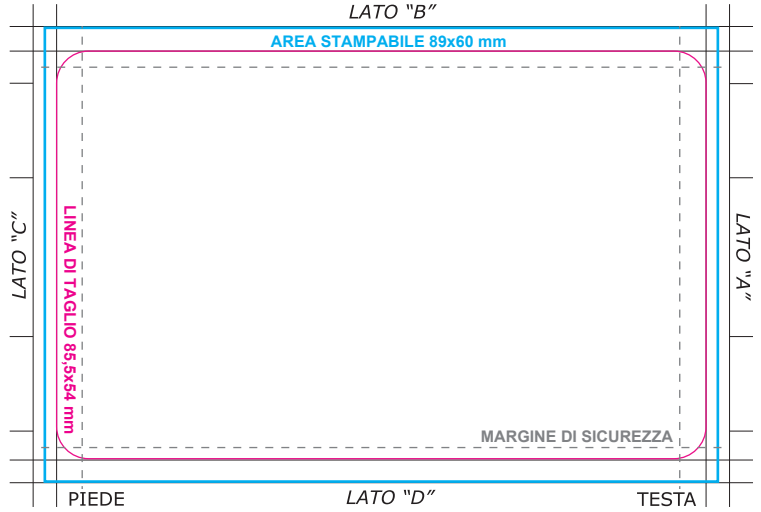

FRONTE

LATO "B"

AREA STAMPABILE 89x60 mm

RETRO

LATO "B"

AREA STAMPABILE 89x60 mm

BANDA MAGNETICA

FRONTE

LATO "B"

AREA STAMPABILE 89x60 mm

RETRO

LATO "B"

AREA STAMPABILE 89x60 mm

ANTENNA RFID

FRONTE

LATO "B"

AREA STAMPABILE 89x60 mm

RETRO

LATO "B"

AREA STAMPABILE 89x60 mm