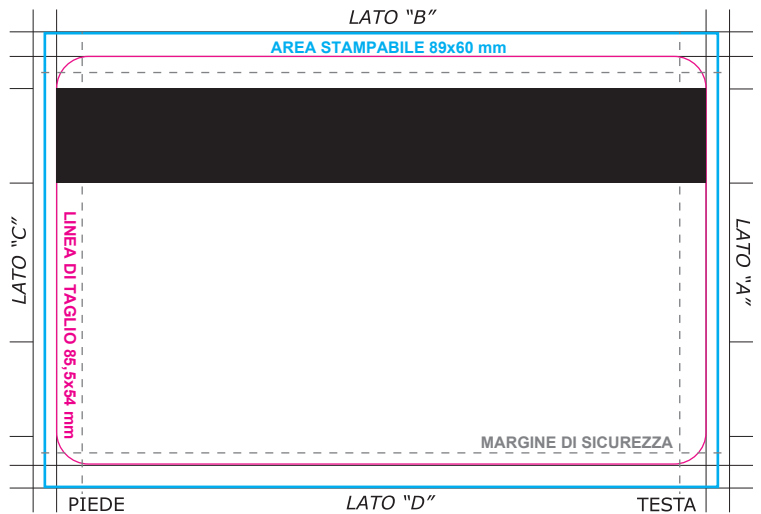

FRONTE

LATO "B"

AREA STAMPABILE 89x60 mm

RETRO

LATO "B"

AREA STAMPABILE 89x60 mm

BANDA MAGNETICA

FRONTE

LATO "B"

AREA STAMPABILE 89x60 mm

RETRO

LATO "B"

AREA STAMPABILE 89x60 mm

ANTENNA RFID

FRONTE

LATO "B"

AREA STAMPABILE 89x60 mm

RETRO

LATO "B"

AREA STAMPABILE 89x60 mm