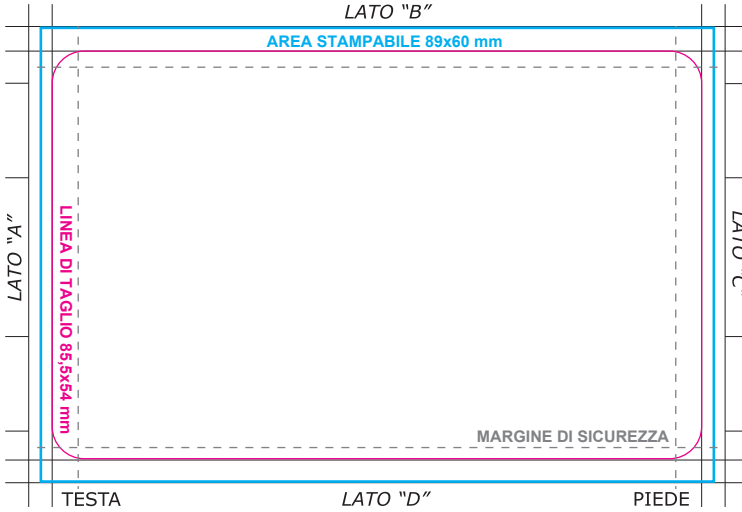

FRONTE

LATO "B"

AREA STAMPABILE 89x60 mm

RETRO

LATO "B"

AREA STAMPABILE 89x60 mm

BANDA MAGNETICA

FRONTE

LATO "B"

AREA STAMPABILE 89x60 mm

RETRO

LATO "B"

AREA STAMPABILE 89x60 mm

ANTENNA RFID

FRONTE

LATO "B"

AREA STAMPABILE 89x60 mm

RETRO

LATO "B"

AREA STAMPABILE 89x60 mm